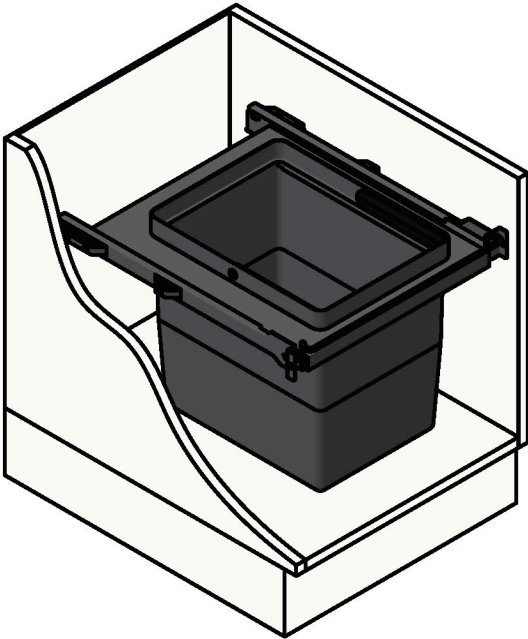

VESA
МУСОРНОЕ ВЕДРО

VESA
СИСТЕМА СОРТИРОВКИ

1

2

ø4x12mm

3

Все размеры указаны в мм, размер погрешности +/- 1 мм.

Производитель оставляет за собой право вносить изменения в товар без ухудшения технических характеристик без предварительного уведомления.