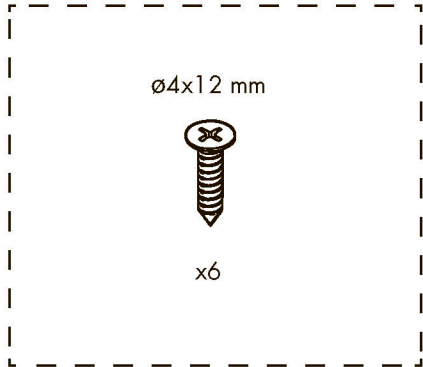

VESA
МУСОРНОЕ ВЕДРО

VESA
СИСТЕМА СОРТИРОВКИ

1

2

ø4x12mm

3

Все размеры указаны в мм, размер погрешности +/- 1 мм.

Производитель оставляет за собой право вносить изменения в товар без ухудшения технических характеристик без предварительного уведомления.