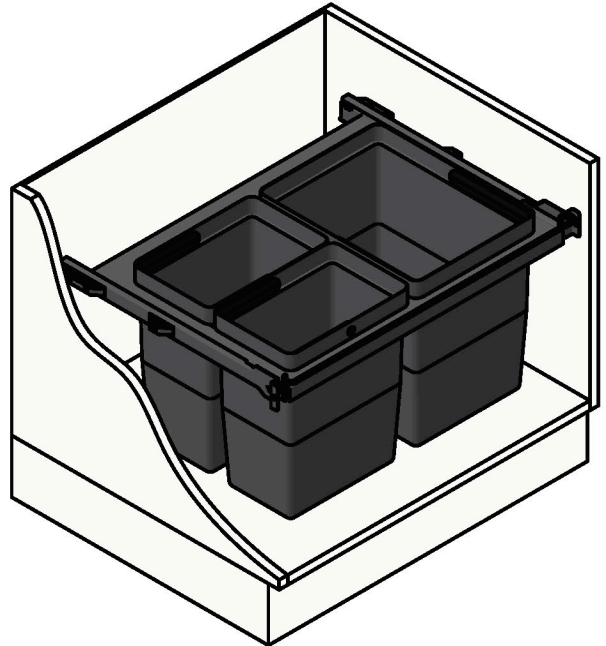

VESA
МУСОРНОЕ ВЕДРО

VESA
СИСТЕМА СОРТИРОВКИ

1

2

ø4x12mm

3

Все размеры указаны в мм, размер погрешности +/- 1 мм.

Производитель оставляет за собой право вносить изменения в товар без ухудшения технических характеристик без предварительного уведомления.