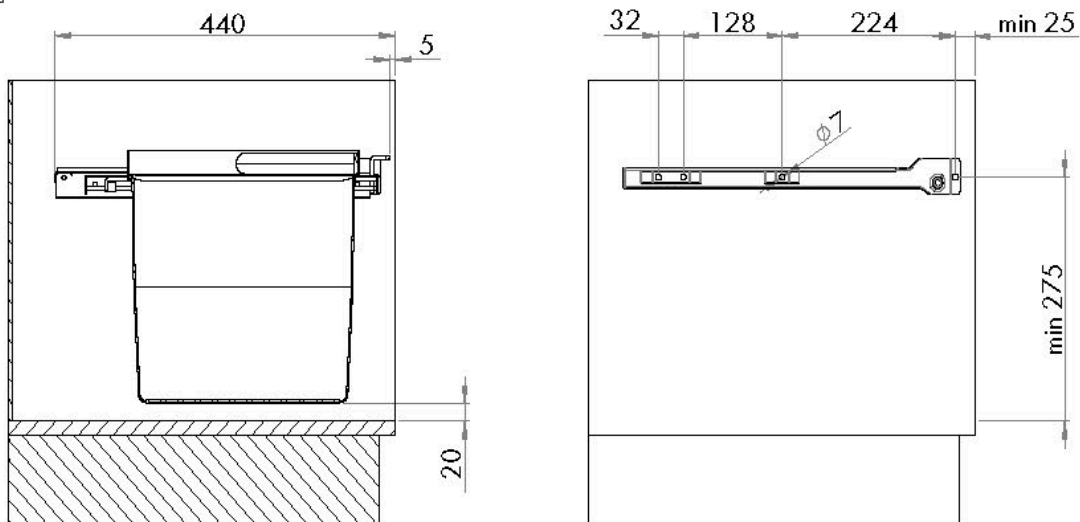

VESA
МУСОРНОЕ ВЕДРО

VESA
СИСТЕМА СОРТИРОВКИ

1

2

ø4x12mm

3

Все размеры указаны в мм, размер погрешности +/- 1 мм.

Производитель оставляет за собой право вносить изменения в товар без ухудшения технических характеристик без предварительного уведомления.