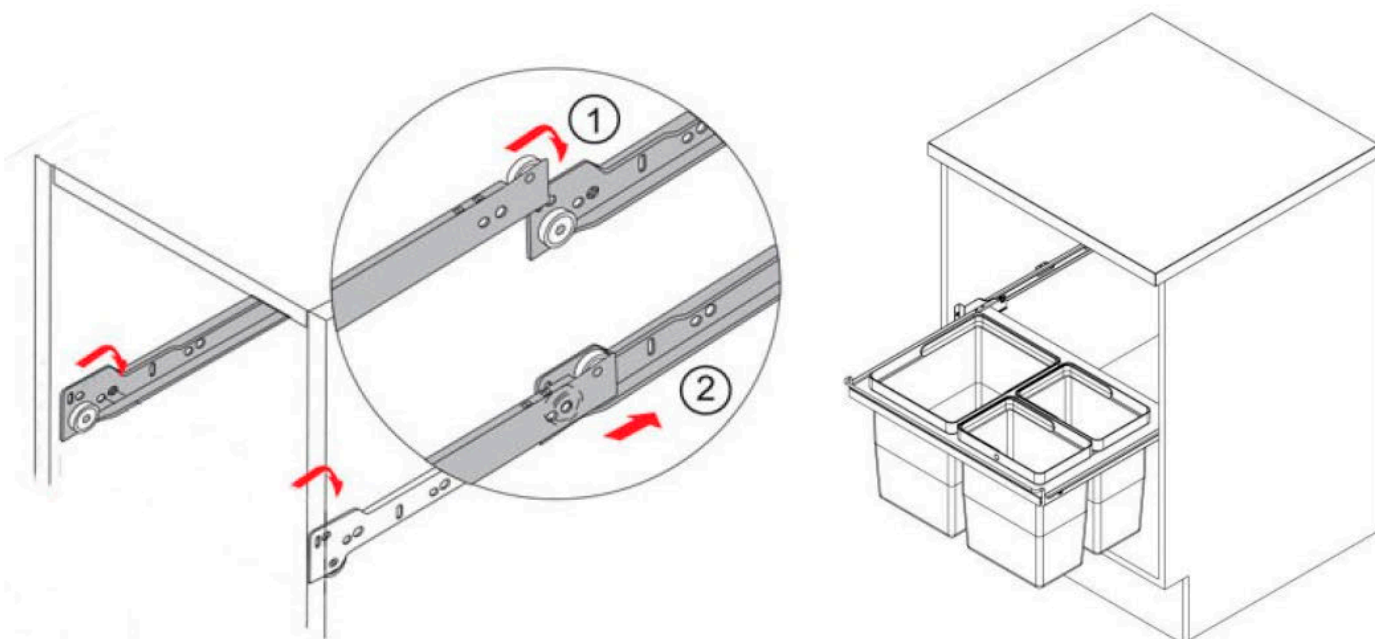

VESA
МУСОРНОЕ ВЕДРО

VESA
СИСТЕМА СОРТИРОВКИ

1

2

ø4x12mm

3

Все размеры указаны в мм, размер погрешности +/- 1 мм.

Производитель оставляет за собой право вносить изменения в товар без ухудшения технических характеристик без предварительного уведомления.