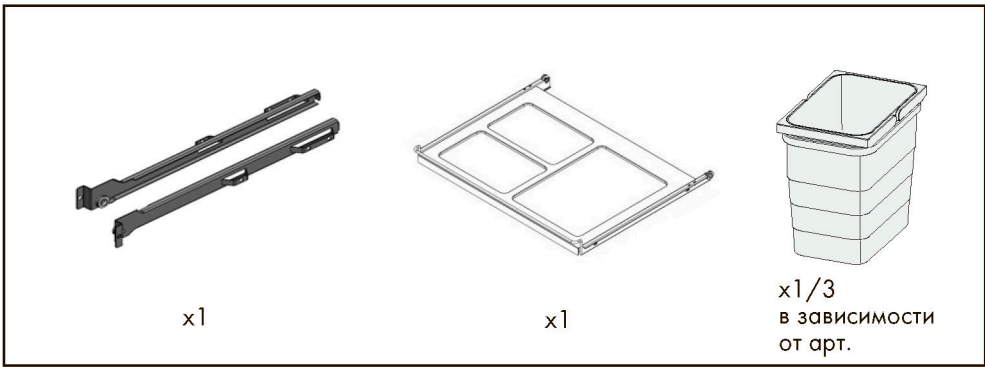

VESA
МУСОРНОЕ ВЕДРО

VESA
СИСТЕМА СОРТИРОВКИ

1

2

ø4x12mm

3

Все размеры указаны в мм, размер погрешности +/- 1 мм.

Производитель оставляет за собой право вносить изменения в товар без ухудшения технических характеристик без предварительного уведомления.