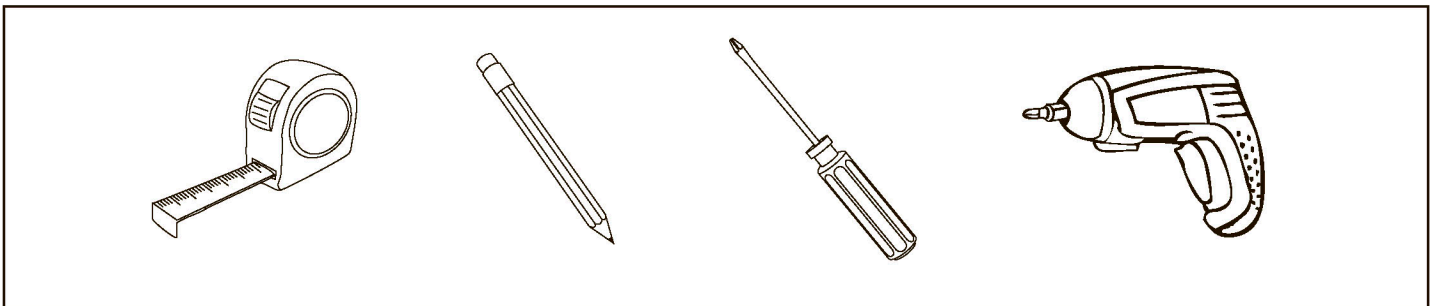

VESA
МУСОРНОЕ ВЕДРО

VESA
СИСТЕМА СОРТИРОВКИ

1

2

ø4x12mm

3

Все размеры указаны в мм, размер погрешности +/- 1 мм.

Производитель оставляет за собой право вносить изменения в товар без ухудшения технических характеристик без предварительного уведомления.