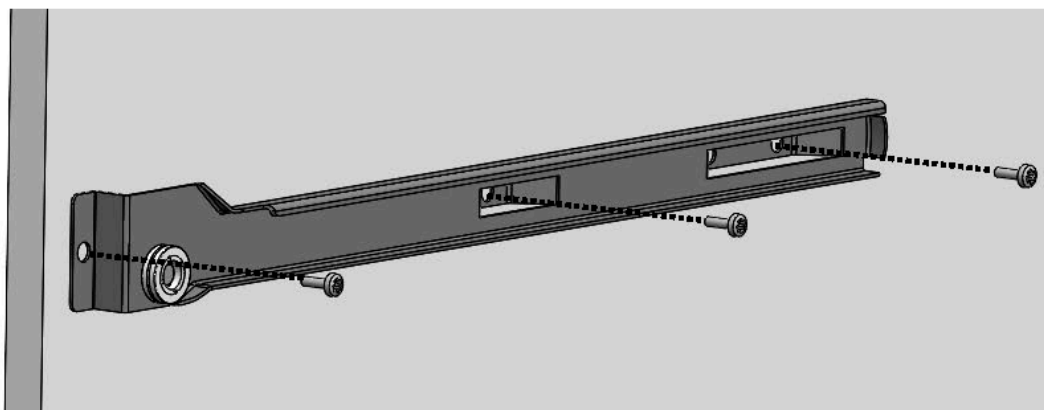

VESA
МУСОРНОЕ ВЕДРО

VESA
СИСТЕМА СОРТИРОВКИ

1

2

ø4x12mm

3

Все размеры указаны в мм, размер погрешности +/- 1 мм.

Производитель оставляет за собой право вносить изменения в товар без ухудшения технических характеристик без предварительного уведомления.